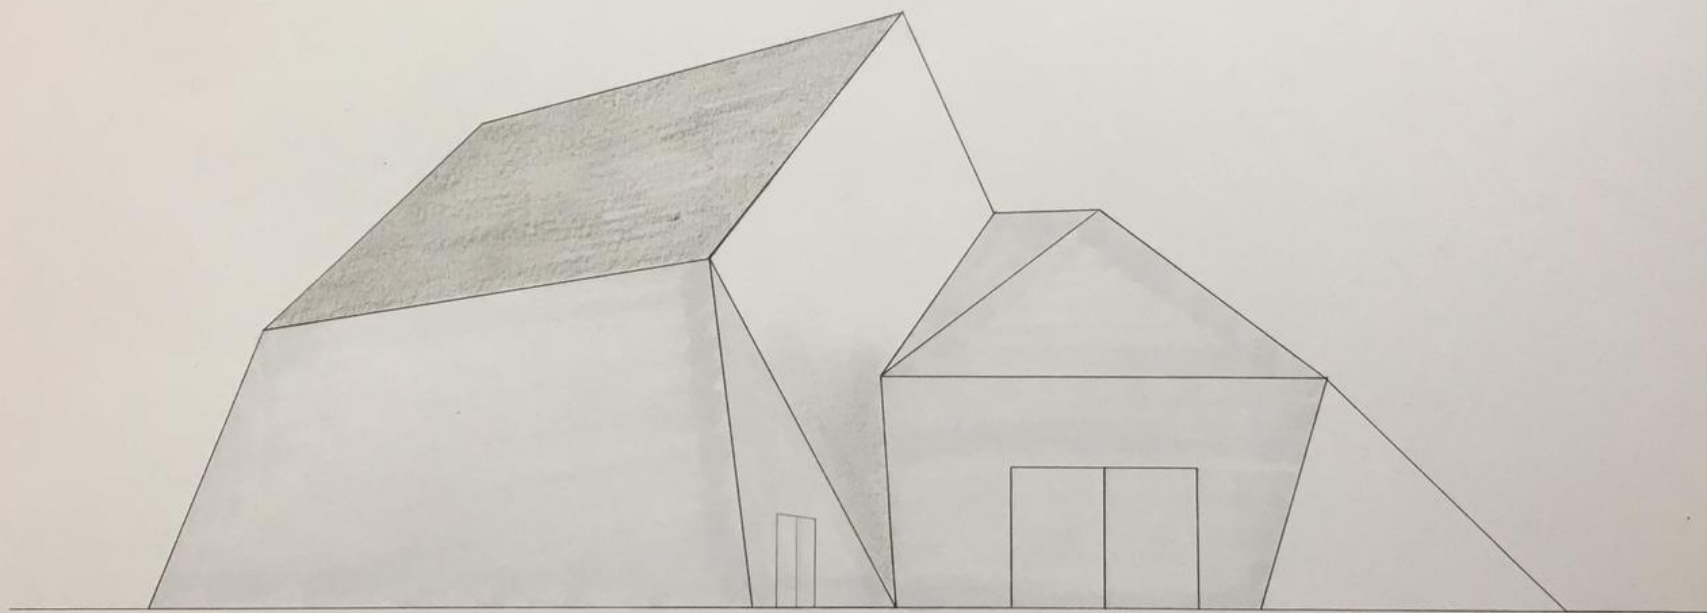

# ANSICHTEN

M. HÖCK

BK1

SS20

T. PLACHTA

NORDEN\_1:100

OSTEN \_1: 100

SÜDEN\_1:100