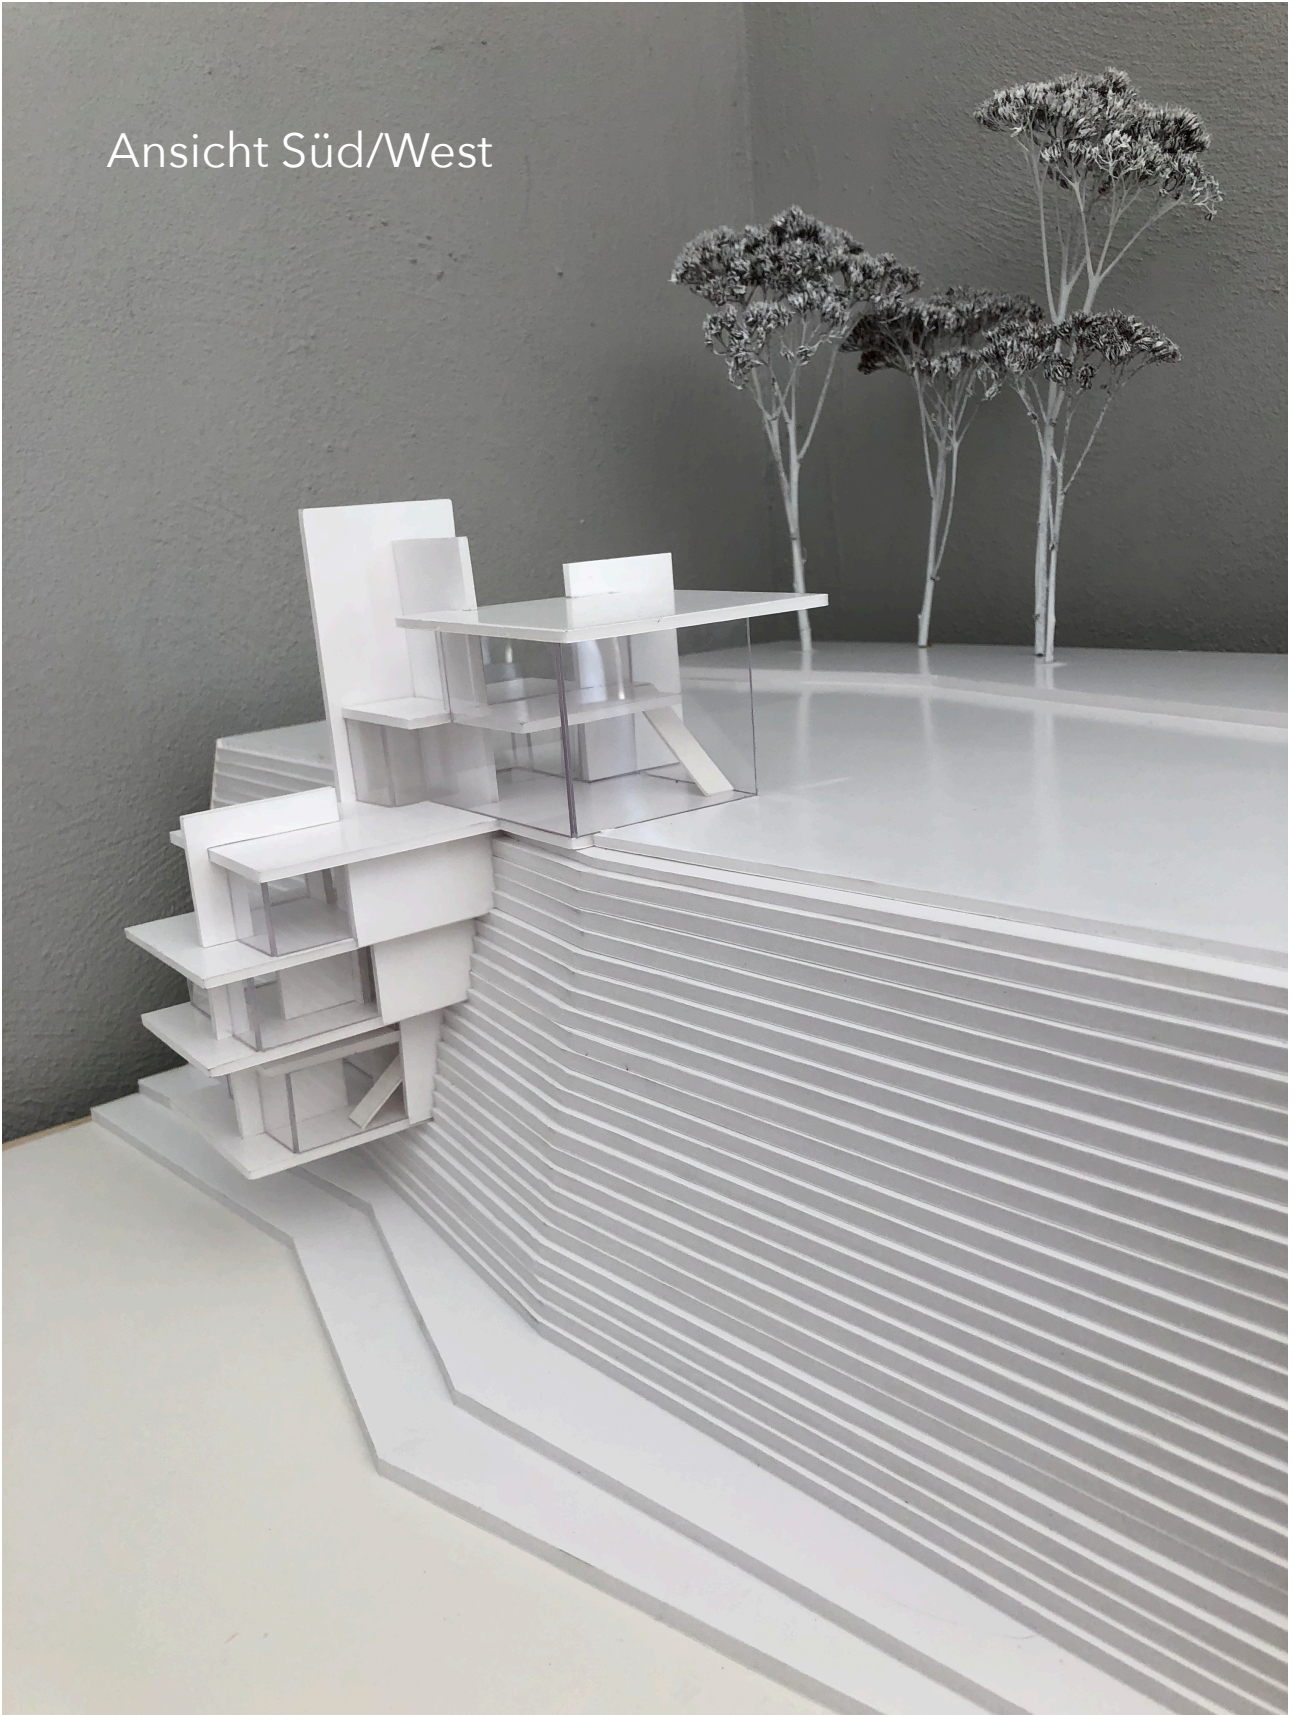

# ThinkTank

HAMBACH

Niklas Klose

BK1/Gr.1/Grassl

MtNr: 2069654

OST

SÜD

WEST

NORD

EG

1.0G

UG1

UG 2

UG 3

SCHNITT A-A

SCHNITT B-B

Ansicht Ost

Ansicht SÜD/OST

Ansicht Süd/West

Ansicht West

Ansicht Nord/West

Ansicht Nord

# Vogelperspektive

Detail

Ganzes Modell