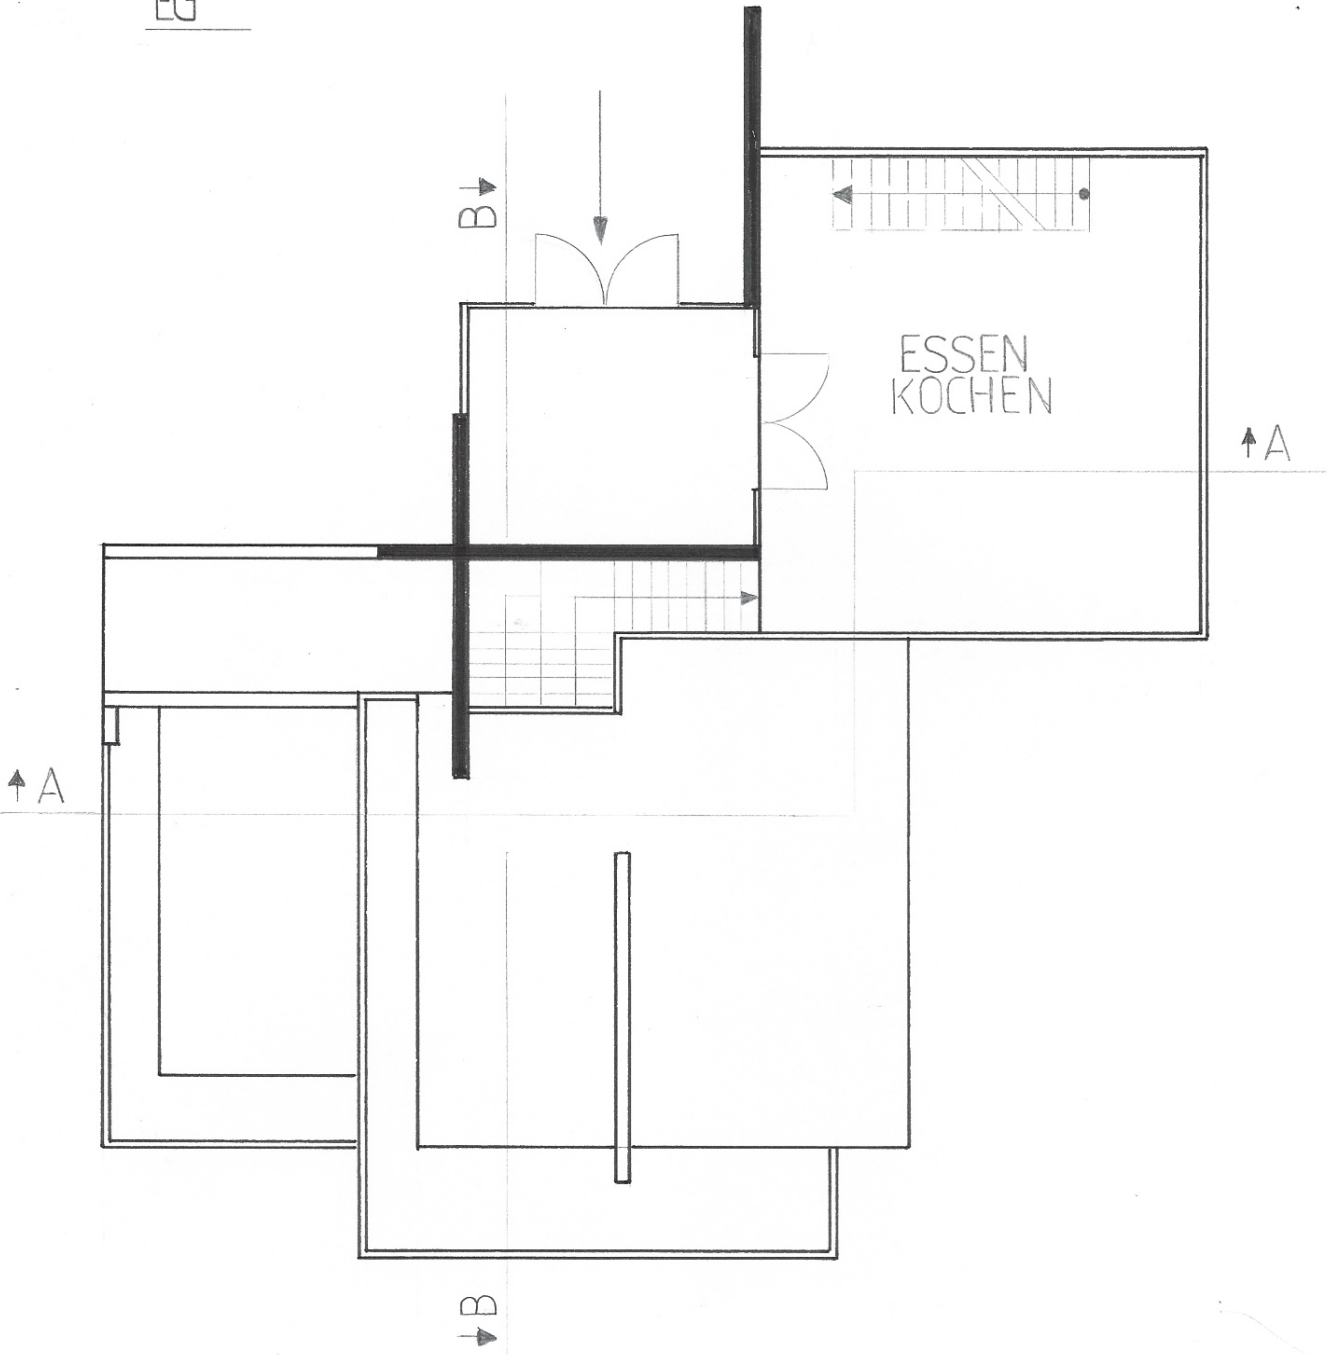

# ThinkTank

HAMBACH

Niklas Klose

BK1/Gr.1/Grassl

MtNr: 2069654

OST

SÜD

WEST

NORD

EG

1.0G

UG1

UG 2

UG 3

SCHNITT A-A

SCHNITT B-B

Ansicht Ost

Ansicht SÜD/OST

Ansicht Süd/West

Ansicht West

Ansicht Nord/West

Ansicht Nord

# Vogelperspektive

Detail

Ganzes Modell