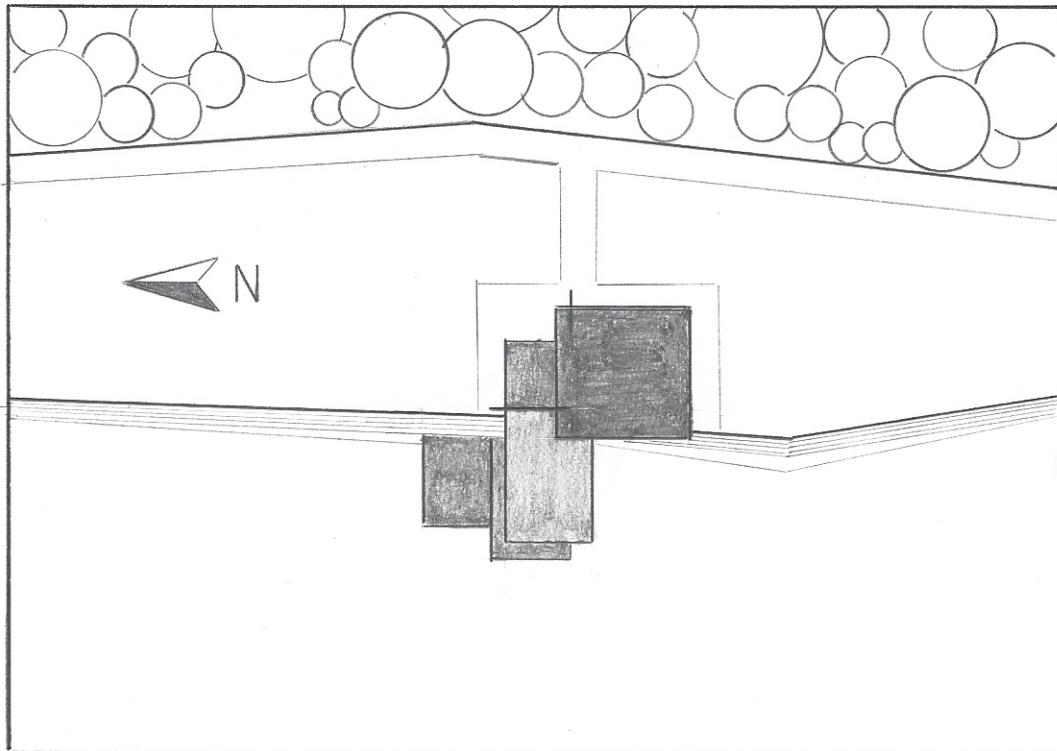

# ThinkTank

HAMBACH

Niklas Klose

BK1/Gr.1/Grassl

MtNr: 2069654

OST

SÜD

WEST

NORD

EG

1.0G

UG1

UG 2

UG 3

SCHNITT A-A

SCHNITT B-B

Ansicht Ost

Ansicht SÜD/OST

Ansicht Süd/West

Ansicht West

Ansicht Nord/West

Ansicht Nord

# Vogelperspektive

Detail

Ganzes Modell