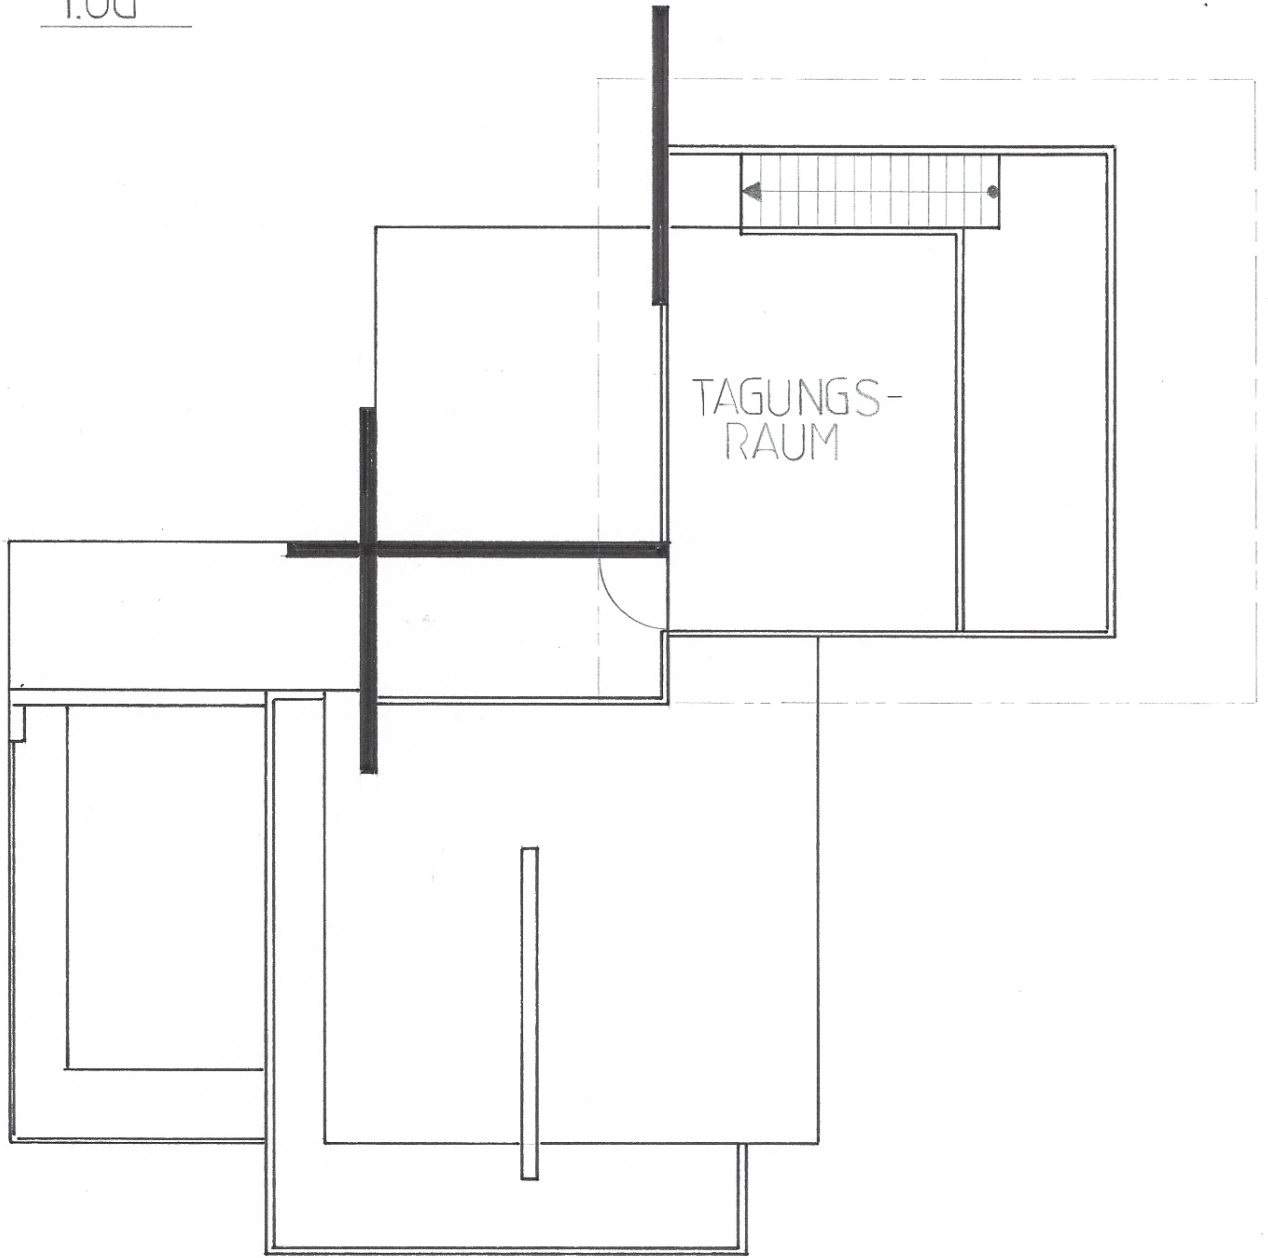

# ThinkTank

HAMBACH

Niklas Klose

BK1/Gr.1/Grassl

MtNr: 2069654

OST

SÜD

WEST

NORD

EG

1.0G

UG1

UG 2

UG 3

SCHNITT A-A

SCHNITT B-B

Ansicht Ost

Ansicht SÜD/OST

Ansicht Süd/West

Ansicht West

Ansicht Nord/West

Ansicht Nord

# Vogelperspektive

Detail

Ganzes Modell