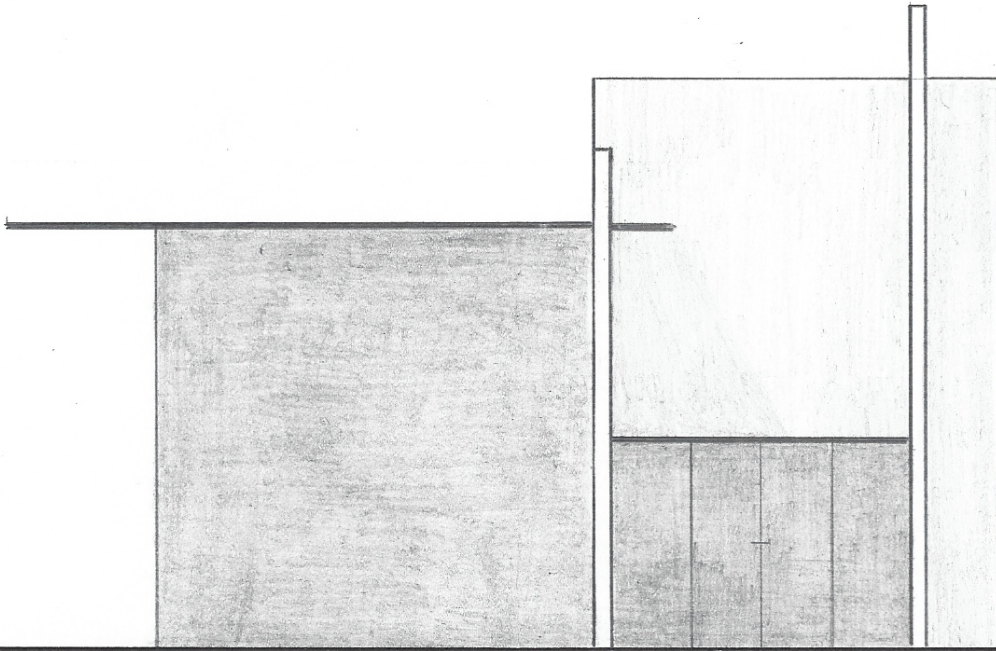

# ThinkTank

HAMBACH

Niklas Klose

BK1/Gr.1/Grassl

MtNr: 2069654

OST

SÜD

WEST

NORD

EG

1.0G

UG1

UG 2

UG 3

SCHNITT A-A

SCHNITT B-B

# Vogelperspektive

Detail

Ganzes Modell