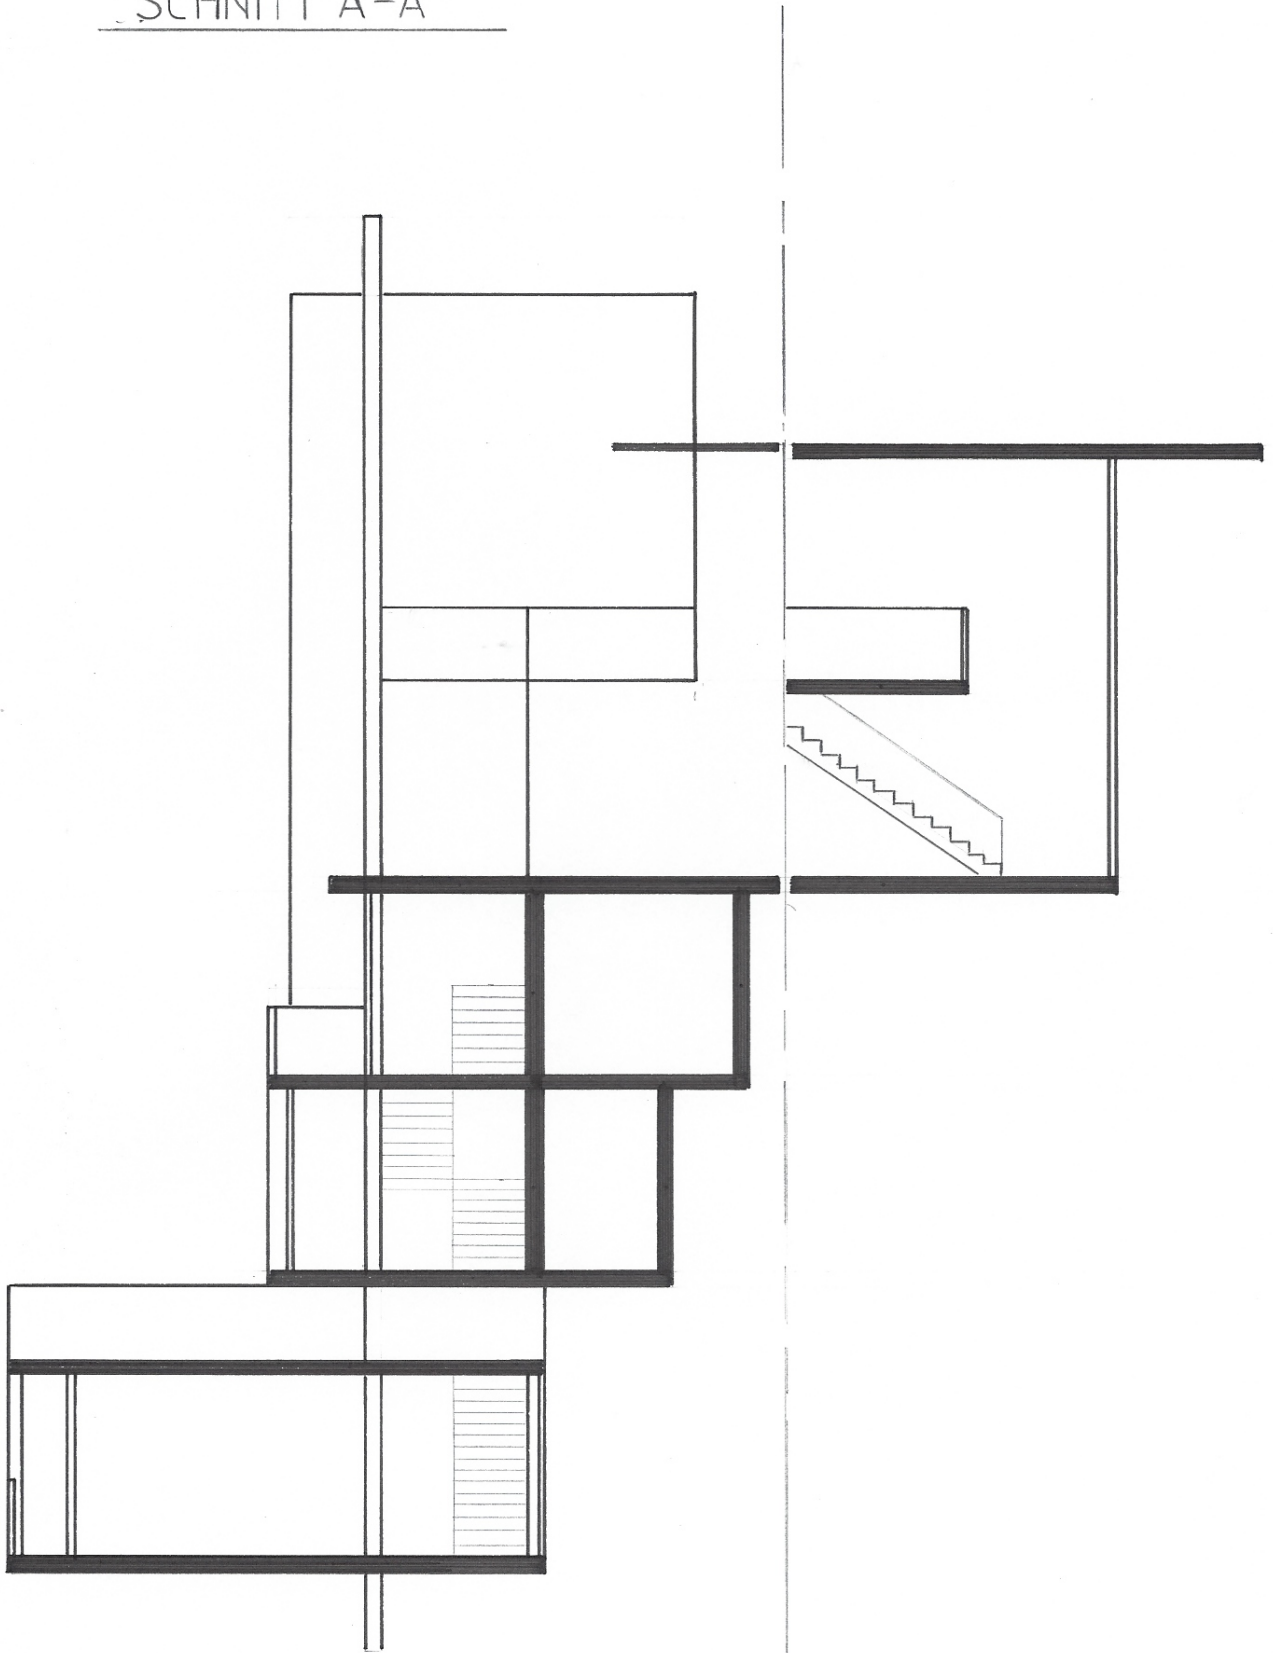

# ThinkTank

HAMBACH

Niklas Klose

BK1/Gr.1/Grassl

MtNr: 2069654

OST

SÜD

WEST

NORD

EG

1.0G

UG1

UG 2

UG 3

SCHNITT A-A

SCHNITT B-B

Ansicht Ost

Ansicht SÜD/OST

Ansicht Süd/West

Ansicht West

Ansicht Nord/West

Ansicht Nord

# Vogelperspektive

Detail

Ganzes Modell