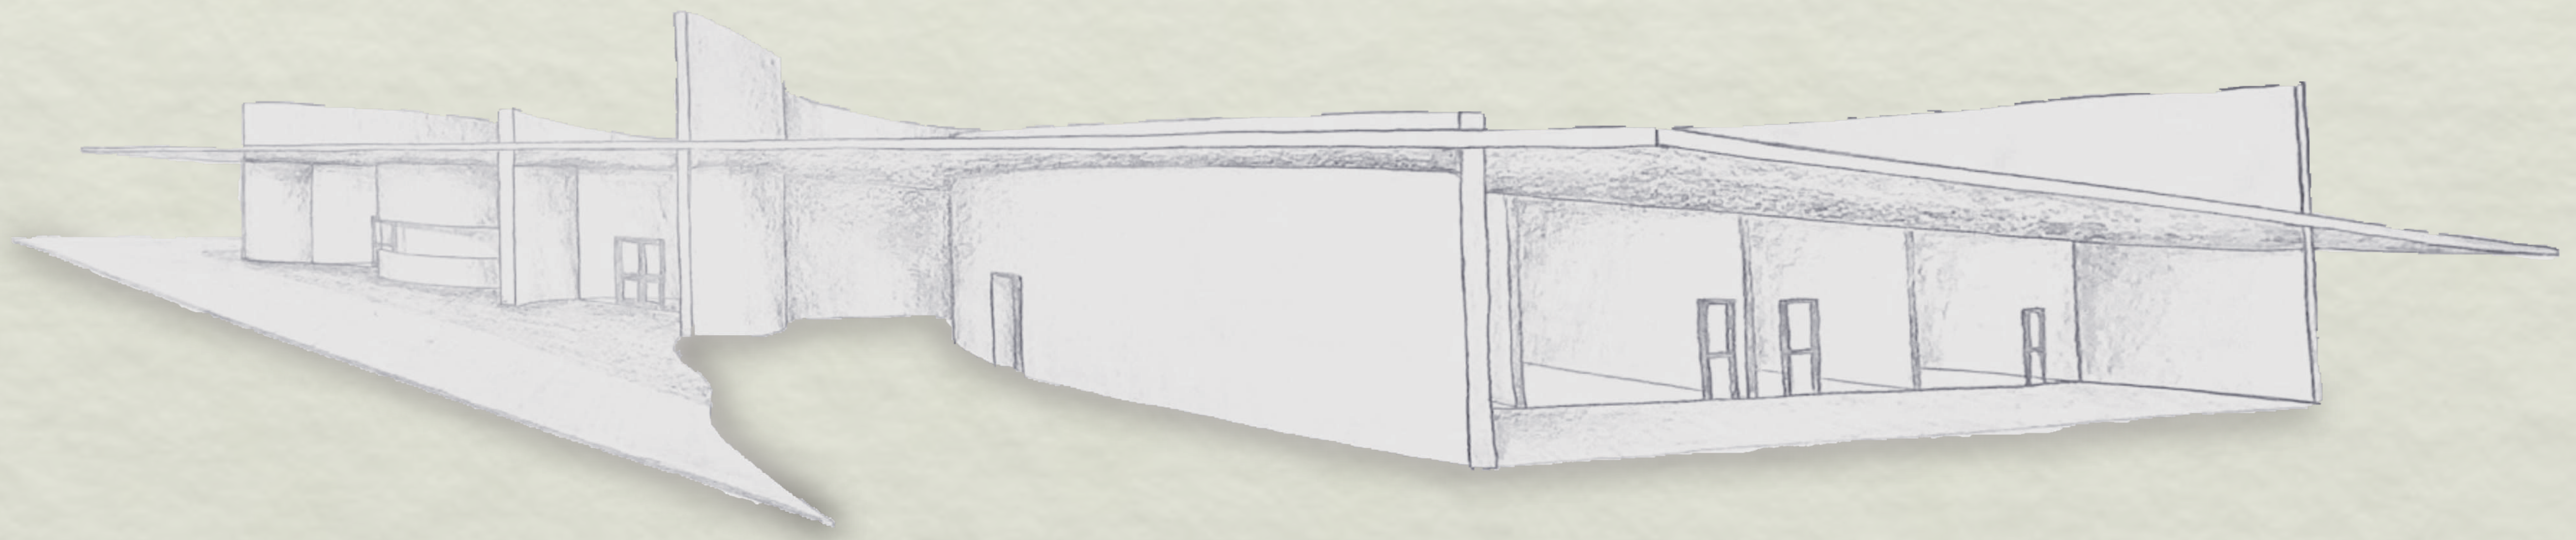

WAKE THE WAVE

"WAKE-BOARD-BASE"

SANDY PFAFF, DM2, SOSE22

LAGEPLAN
M1:500

GRUNDRISS
M1:100

LAENGSSCHNITT
M1:100

QUERSCHNITT
M1:100

SANITAER

CAFE

LAGER/AUSLEIH

UEBERNACHTUNG

SUEDANSICHT
M1:100

WESTANSICHT
M1:100

NORDANSICHT
M1:100

OSTANSICHT
M1:100