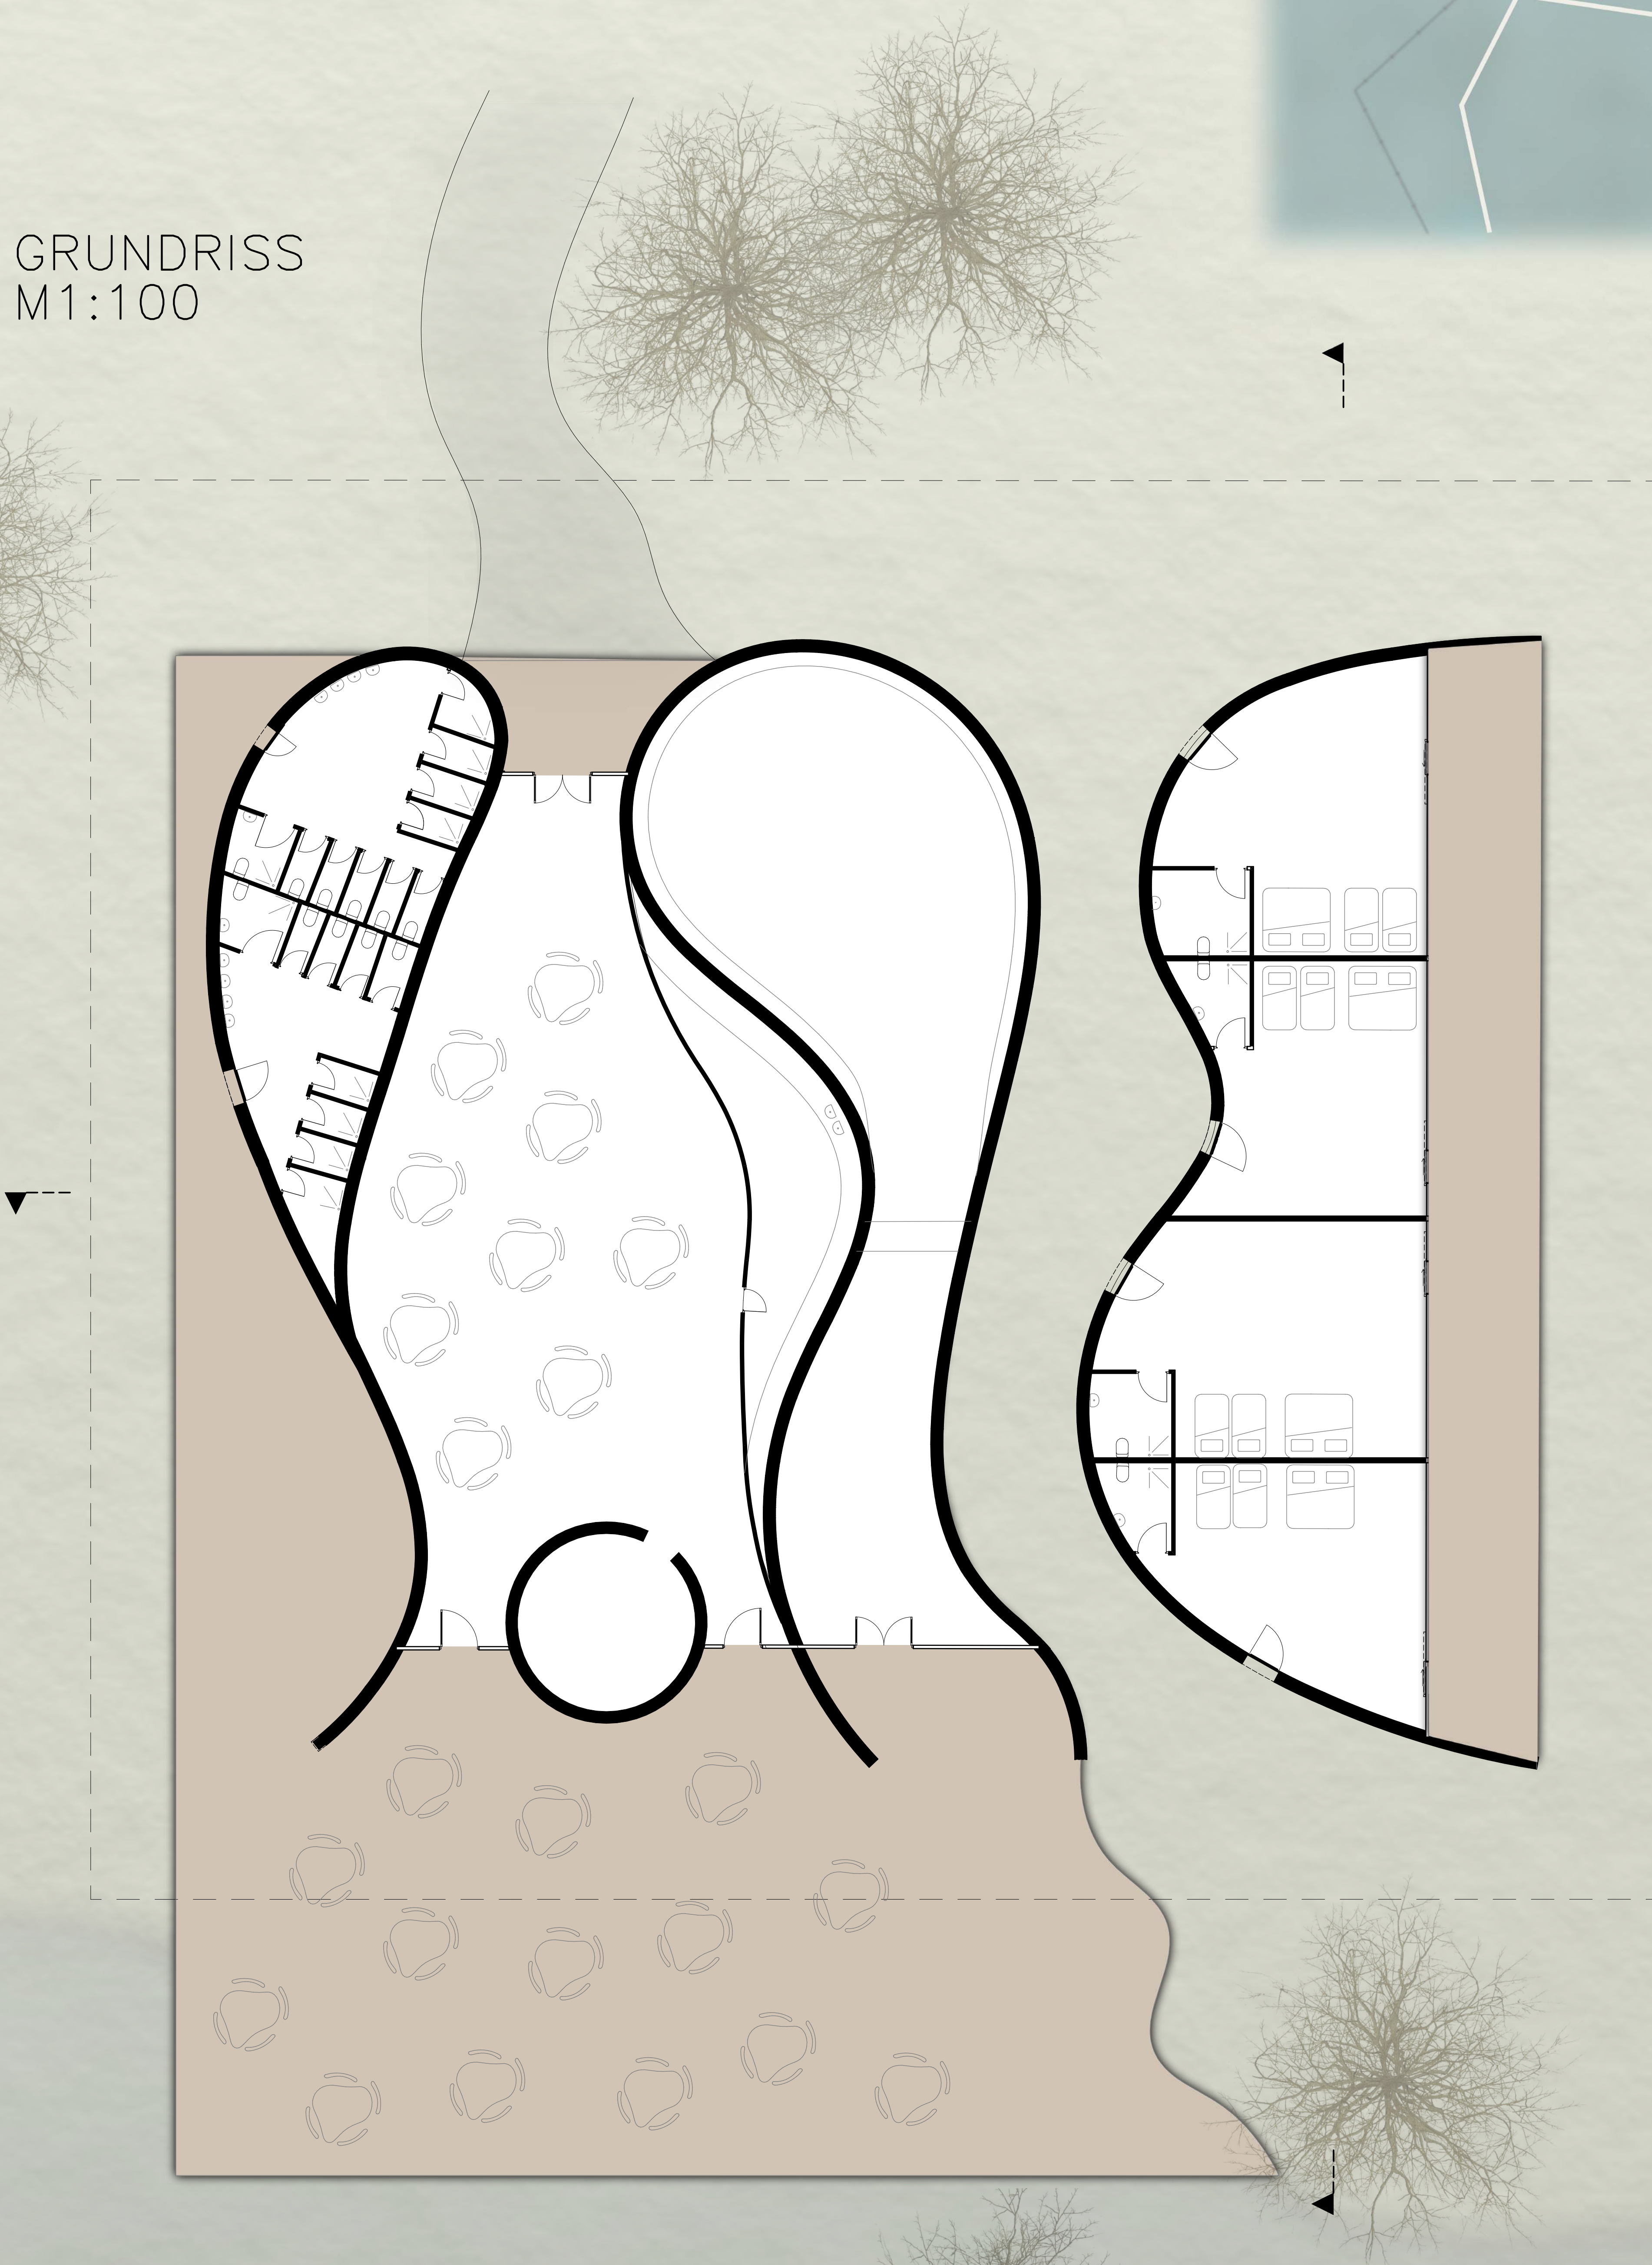

WAKE THE WAVE

"WAKE-BOARD-BASE"

SANDY PFAFF, DM2, SOSE22

LAGEPLAN
M1:500

GRUNDRISS
M1:100

LAENGSSCHNITT
M1:100

QUERSCHNITT
M1:100

SANITAER

CAFE

LAGER/AUSLEIH

UEBERNACHTUNG

SUEDANSICHT
M1:100

WESTANSICHT
M1:100

NORDANSICHT
M1:100

OSTANSICHT
M1:100