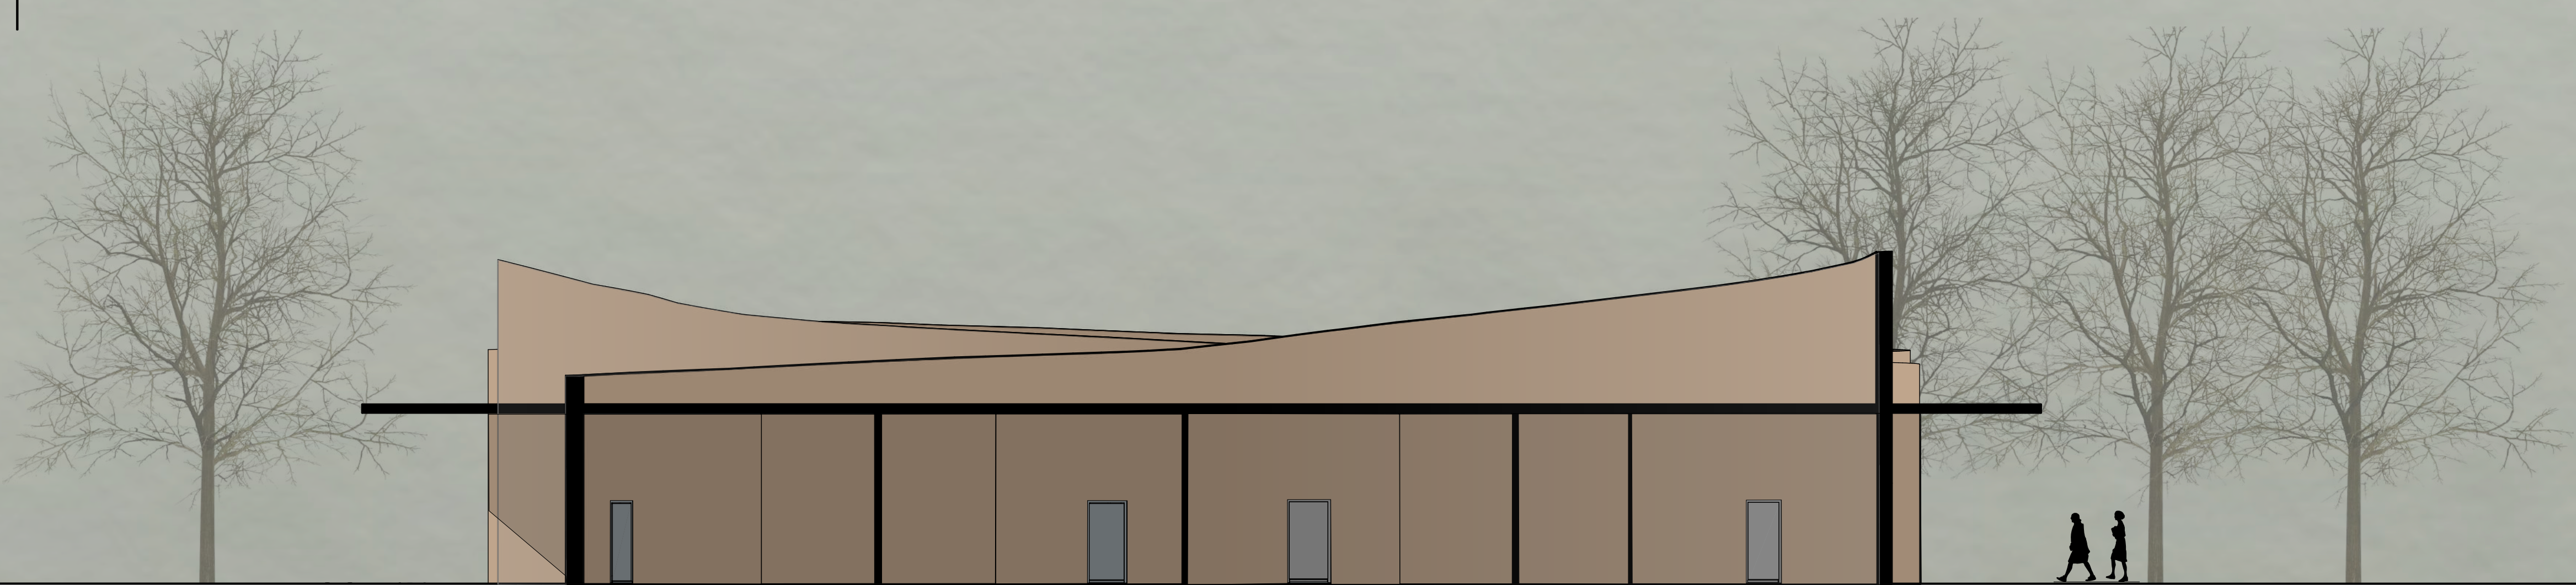

WAKE THE WAVE

"WAKE-BOARD-BASE"

SANDY PFAFF, DM2, SOSE22

LAGEPLAN
M1:500

GRUNDRISS
M1:100

LAENGSSCHNITT
M1:100

QUERSCHNITT
M1:100

SANITAER

CAFE

LAGER/AUSLEIH

UEBERNACHTUNG

SUEDANSICHT
M1:100

WESTANSICHT
M1:100

NORDANSICHT
M1:100

OSTANSICHT
M1:100